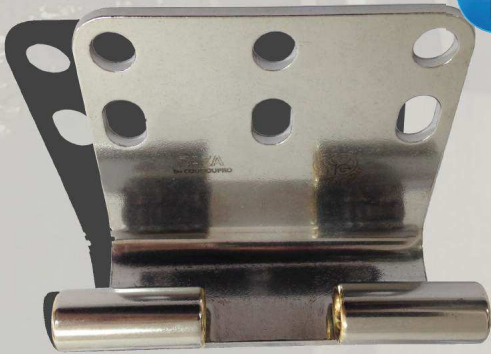

• Alone = Rubber Pad for Zipline/ Seul = Butée de tyrolienne

• With BG = Rubber for Verticalities / avec BG = butée de verticalité

ZAZA1 CS

Safety Connector / Connecteur de Sécurité

- Suitable for Children's hands / **Adapté aux mains des enfants**
- Ultra Fast System of Evacuation / **Système d'évacuation Ultra Rapide**
- Maintenance free / **Sans entretien**

Made by

- Safety Cable: 10 / 13 mm
- Stainless steel \varnothing 12
- PPE STANDARDS :
89-686ECC
RFU 11-104
- EN15567-1-2 / EN 795 B

ZAZA1 PLI

For Games / pour Jeux

- Adaptable on existing rope course on cable \varnothing 10 / 12 mm
Adaptable aux parcours existants sur câbles \varnothing 10/12 mm
- Easy to install / **montage facile**

- Max range / **Portée max** : 15 m
- WLL / **CT** : 6 kN
- Safety Cable: 10 mm
- Stainless steel : 316 L

ZAZA1 PLT

For Ziplines / pour Tyroliennes

- Adaptable on cable \varnothing 12 mm
Adaptable sur câbles \varnothing 12 mm
- Easy to install / **montage facile**

- Max range / **Portée max** : 30 m
- WLL / **CT** : 6 kN
- Safety Cable: 10 mm
- Stainless steel : 316 L

ZAZA1 DS / DD / DR

Ferrules for ZAZA Safety System / Douilles à sertir

- More fluidity in the passage of the Connector
Plus de fluidité dans le passage du crochet
- Speed of implementation / **Vitesse de mise en oeuvre**
- Professional Visual aspect / **aspect visuel**