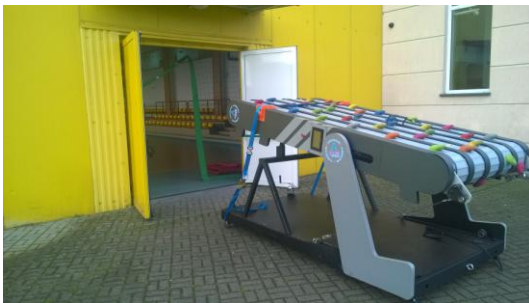

Firma **Sali.rocks**

- jest przedstawicielem wiodących producentów ruchomych ścianek wspinaczkowych,
- posiada w ofercie kilka modeli,
- jest w stanie precyzyjnie dobrać odpowiedni model do konkretnych wymagań użytkownika,
- może zaproponować dopasowany model biznesowy.